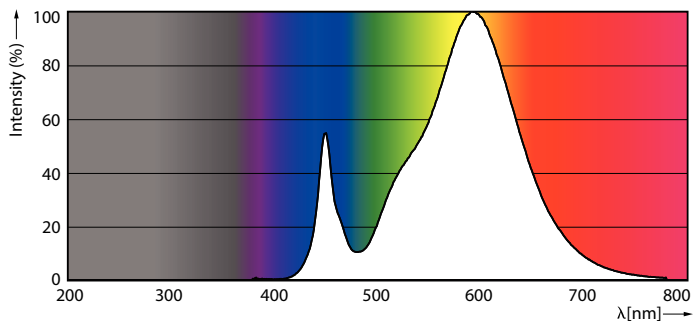

TrueForce LED Public (veje/områder – SON)

Fotometriske data

LEDTForce Road 68W Tshape E40 730