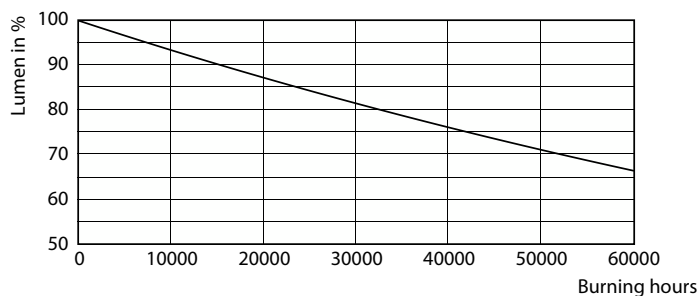

### Produkt data

Generelle oplysninger	
Sokkel	E40 [ E40]
Opfylder kravene i EU RoHS	Ja
Nominal levetid (nom.)	50000 h
Interval mellem tænd/sluk	50000
	Sphere
Plan	MASTER
Lysteknisk	
Farvekode	730 [ CCT af 3000 K]
Lysstrøm (nom.)	11200 lm
Farvebetegnelse	Hvid (WH)
Korreleret farvetemperatur (nom.)	3000 K
Lyseffekt (nominel) (nom.)	164,00 lm/W

## Levetid

Life Expectancy Diagram

Lumen Maintenance Diagram