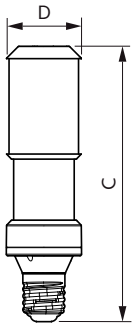

## Målskitse

TrueForce LED Road 68W E40 730 MV

Product	D	C
TrueForce LED Road 68W E40 730 MV	71 mm	262 mm