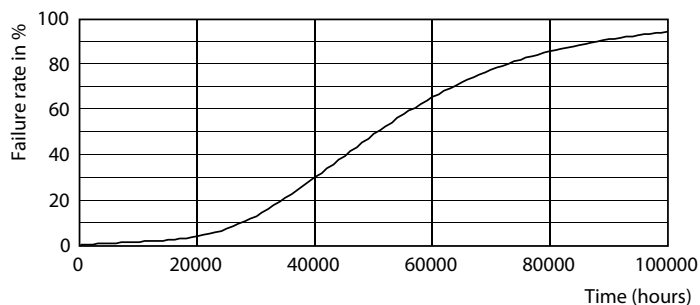

Levetid

Life Expectancy Diagram